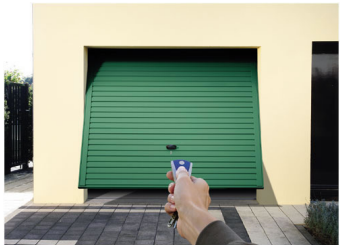

FAND AG Ihr Automations-Partner

Wir sind spezialisiert auf die nachträgliche Ausrüstung von Garagentoren mit Torantrieben.

Mit uns profitieren Sie von:

- individueller Beratung und exakter Bedürfnisabklärung
- einer auf Sie zugeschnittenen und kostengünstigen Lösung
- fachgerechter Montage durch laufend geschulte Mitarbeiter
- einem Servicevertrag, falls Sie Ihr Tor regelmässig warten lassen möchten